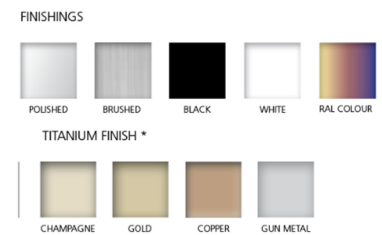

Foursteel - STEEL GLAM
480 x 800 x 90 mm